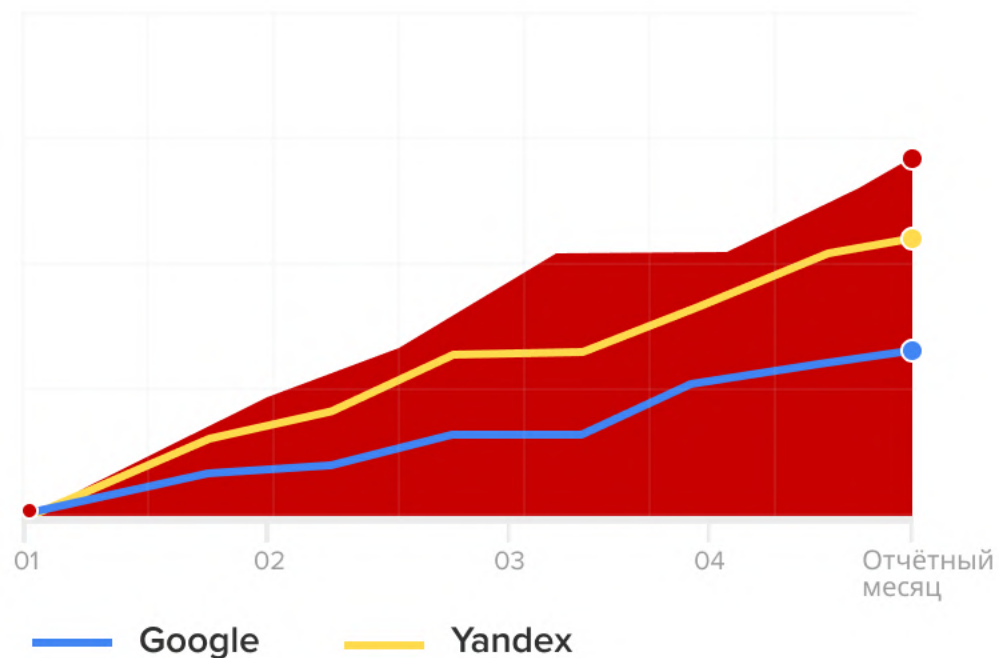

# НАСТРОЙКА ЯНДЕКС МАРКЕТ

- Создание товарных карточек для Маркета
- Устранение несоответствий рекомендациям Яндекс
- Настройка корректного вида товаров для пользователя

# УВЕЛИЧЕНИЕ ТРАФИКА ИЗ ПОИСКОВЫХ СИСТЕМ

Оптимизация была проведена  
под Поисковые системы Яндекс  
и Google.

Доля Яндекс - **67%**

Для Google - **37%**